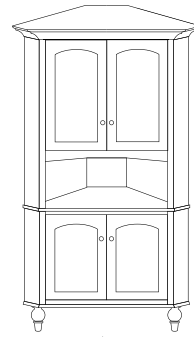

## CASE GOODS

**SV-3122**  
**Corner Hutch**  
26D x 31W x 80<sup>3</sup>/<sub>4</sub>H

Shown in: Brown Maple |  
OCS-113

**SV-3123**  
**Corner Hutch**  
26D x 31W x 80<sup>3</sup>/<sub>4</sub>H

**SV-3125**  
**Corner Hutch**  
28<sup>1</sup>/<sub>4</sub>D x 34<sup>3</sup>/<sub>4</sub>W x 80<sup>3</sup>/<sub>4</sub>H