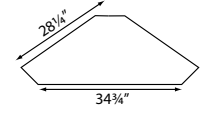

## CASE GOODS

**SV-3122**  
**Corner Hutch**  
26D x 31W x 80<sup>3</sup>/<sub>4</sub>H

Shown in: Brown Maple |  
OCS-113

**SV-3123**  
**Corner Hutch**  
26D x 31W x 80<sup>3</sup>/<sub>4</sub>H

**SV-3125**  
**Corner Hutch**  
28<sup>1</sup>/<sub>4</sub>D x 34<sup>3</sup>/<sub>4</sub>W x 80<sup>3</sup>/<sub>4</sub>H