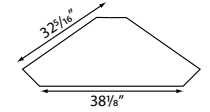

SV-3127
Corner Hutch
28¹⁵/₁₆D x 38³/₈W x 80³/₄H