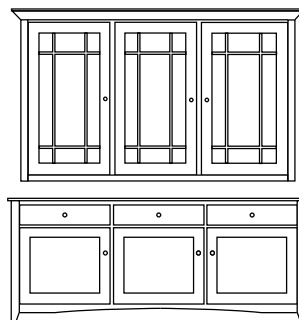

# CASE GOODS

**RA-41  
Buffet Base**  
19¼D x 62½W x 35H

**RA-44  
Hutch**

16¼D x 66½W x 48H

Shown in:  
QSWO | OCS-104

Hardware:  
**SQ Black Knob**

**RA-40  
Hutch**

16¼D x 66½W x 48H