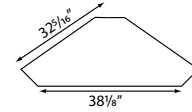

SV-3126
Corner Hutch
28¹⁵/₁₆D x 38³/₈W x 80³/₄H