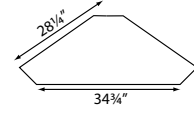

## CASE GOODS

**SV-3122**  
**Corner Hutch**  
26D x 31W x 80<sup>3</sup>/<sub>4</sub>H

Shown in: Brown Maple |  
OCS-113

**SV-3123**  
**Corner Hutch**  
26D x 31W x 80<sup>3</sup>/<sub>4</sub>H

**SV-3125**  
**Corner Hutch**  
28<sup>1</sup>/<sub>4</sub>D x 34<sup>3</sup>/<sub>4</sub>W x 80<sup>3</sup>/<sub>4</sub>H