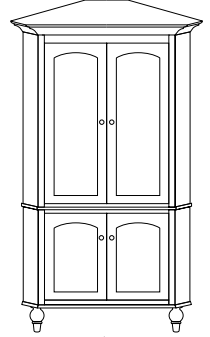

## CASE GOODS

**SV-3122**  
**Corner Hutch**  
26D x 31W x 80<sup>3</sup>/<sub>4</sub>H

Shown in: Brown Maple |  
OCS-113

**SV-3123**  
**Corner Hutch**  
26D x 31W x 80<sup>3</sup>/<sub>4</sub>H

**SV-3125**  
**Corner Hutch**  
28<sup>1</sup>/<sub>4</sub>D x 34<sup>3</sup>/<sub>4</sub>W x 80<sup>3</sup>/<sub>4</sub>H