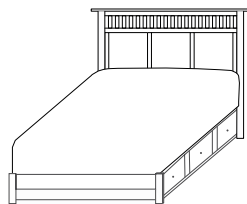

CM-1507K + 312
King
Low Footboard with
#312 Storage Rail

CM-1508K + 311
King
Rail Footboard with
#311 Storage Rail

Classic Mission Slat Bed Item Numbers

Headboard, 53"H	Cal King	King	Queen	Full	Twin
Bed with Regular Footboard, 30"H	CM-1506C	CM-1506K	CM-1506Q	CM-1506F	CM-1506T
Bed with Low Footboard, 18"H	CM-1507C	CM-1507K	CM-1507Q	CM-1507F	CM-1507T
Bed with Rail Footboard, 14¾"H	CM-1508C	CM-1508K	CM-1508Q	CM-1508F	CM-1508T
Headboard Only, 53"H	CM-1510C	CM-1510K	CM-1510Q	CM-1510F	CM-1510T
Bed with Footboard Storage, 14¾"H	CM-1511C	CM-1511K	CM-1511Q	CM-1511F	CM-1511T
Storage Rail, 11"H, 3" off floor	311C	311K	311Q	311F	311T
Storage Rail, 14"H	312C	312K	312Q	312F	312T