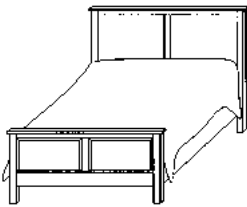

CM-1122K
King
Regular Footboard