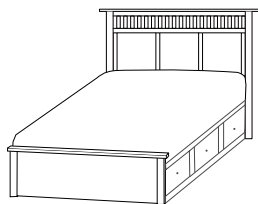

CM-1507K + 312
King
Low Footboard with
#312 Storage Rail

CM-1508K + 311
King
Rail Footboard with
#311 Storage Rail

Classic Mission Slat Bed Item Numbers

Headboard, 53"H	Cal King	King	Queen	Full	Twin
Bed with Regular Footboard, 30"H	CM-1506C	CM-1506K	CM-1506Q	CM-1506F	CM-1506T
Bed with Low Footboard, 18"H	CM-1507C	CM-1507K	CM-1507Q	CM-1507F	CM-1507T
Bed with Rail Footboard, 14¾"H	CM-1508C	CM-1508K	CM-1508Q	CM-1508F	CM-1508T
Headboard Only, 53"H	CM-1510C	CM-1510K	CM-1510Q	CM-1510F	CM-1510T
Bed with Footboard Storage, 14¾"H	CM-1511C	CM-1511K	CM-1511Q	CM-1511F	CM-1511T
Storage Rail, 11"H, 3" off floor	311C	311K	311Q	311F	311T
Storage Rail, 14"H	312C	312K	312Q	312F	312T